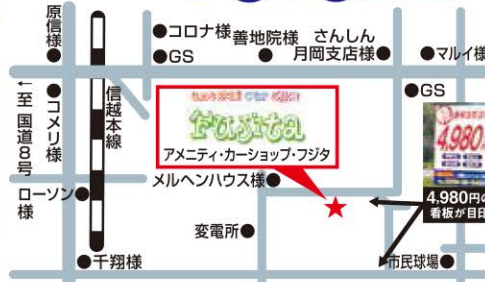

あなたの街のスマイル車検 三条店

amenity car shop **fujita**

アメニティカーショップフジタ

Tel:0256-36-5488 〒955-0807 新潟県三条市片岡2-2

E-mail shop@lotas-fujita.co.jp

営業時間 【月~土曜】午前9時~午後7時 【日曜・祝日】午前9時~午後6時 定休日 年末年始4日間

私たち藤田自動車はコロナウイルスに対する感染予防を行っています!
感染予防として、店内の除菌・換気やマスクを着用しての接客、従業員に対しての検温などを徹底しております。ご理解、ご協力の程よろしくお願い致します。