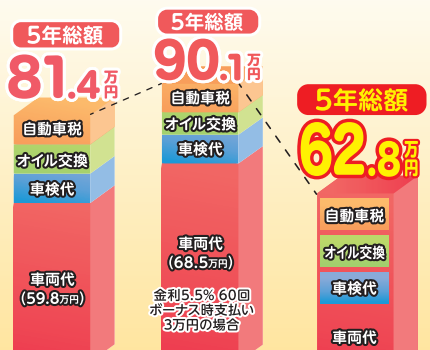

もうクルマに **econori** 定額エコノリくん **Funita** amusement car shop  
 お金をかけないでください!

車検・頭金コミコミ

中古車も  
 新車も  
 月々

**4,980円** (税込) **×60回**

+ボーナス時 33,000円×10回

**大決算!**

家計応援企画!

地元スーパーで  
 使える商品券

**最大25,000円分  
 プレゼント!**

早いもの  
 勝ちです!

対象車種に限り!

対象車種の一例は裏面をご覧ください!

※納車時に商品券をプレゼントさせていただきます。※車両によって商品券の金額は異なります。詳しくは裏面の車両をご覧ください。

総在庫50台以上!  
 創業56年だから安心!  
 乗りたい車がきっと見つかる!

当店のスタッフも自信をもってオススメします!

現金・ローンより定額エコノリくんがお得!

27.3円もお得!

**4,980円** (税込) **×60回**  
 +ボーナス時 33,000円×10回  
 プラス 車のわずらわしい事  
 + 全て **コミコミ**

※スズキ アルト(5年落ち)を購入した場合の5年間に  
 かかる基本費用(車検付き)

LINE公式アカウント

LINEでも  
 お問い合わせできます!  
 お気軽に登録してください!

友達登録は  
 コチラ▶

定額エコノリくん **econori**