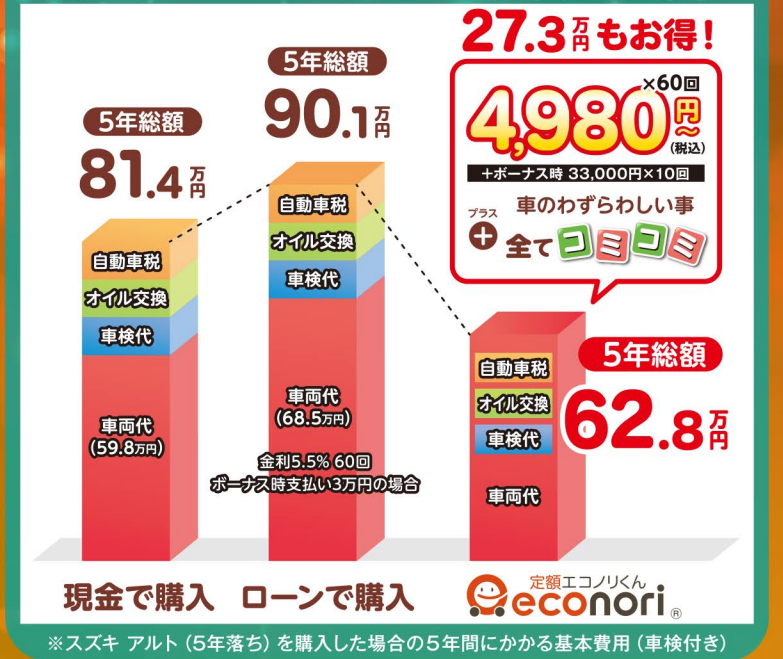

1/4(土)・5日

御来店頂いたお客様に
もれなく福袋を
プレゼント!!

福袋
Happy Bag

※数に限りがあります。無くなり次第終了とさせていただきます。

車のわずらわしいことが
全部コミコミ!

- 車両代
- 自賠責保険料
登録費用
- 車検代5年分
- 自動車税5年分
- オイル交換
10回分
- エレメント交換
5回分

定額エコノリくん
econori® なら
現金、ローンよりも断然お得!

他にも様々な車種をご用意しております。裏面もご覧下さい。

※年末年始は12月31日(火)~1月3日(金)まで休業致します。

おかげさまで
全国**3,000**台
突破!!

全車、初度登録から**5**年未満の高年式& 走行距離**50,000**km以内の高品質車を豊富にご用意!

SUZUKI
アルト
L

月々定額
6,600円~

ボーナス時加算: 33,000円(税込)

H27年式IA・水色・検R2/1・走行1.1万km・フル装備・CD・ABS・ドライブレコーダー・キーレス